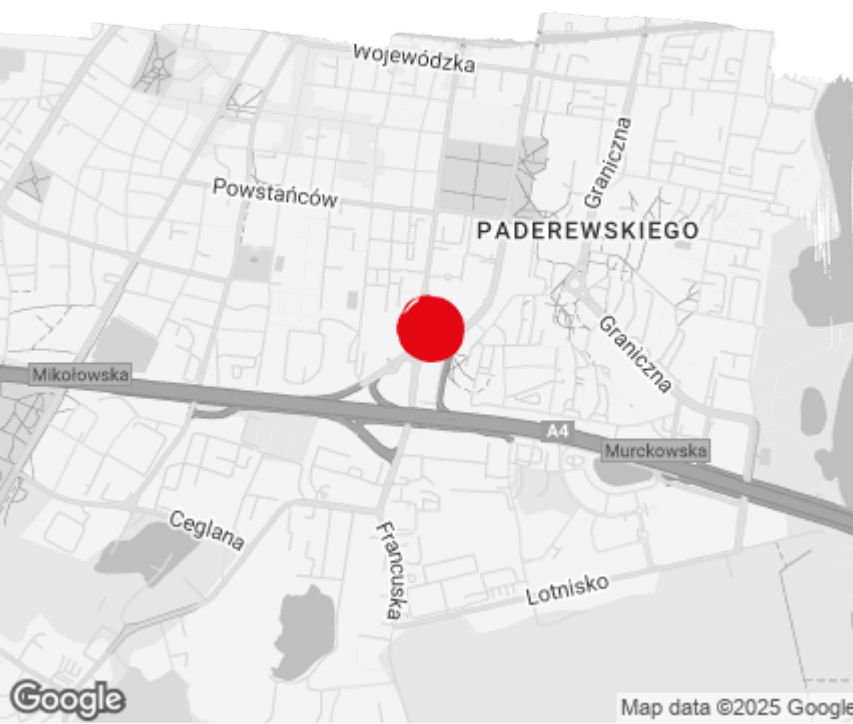

Lokalizacja | Location

Dostępna powierzchnia | Available space

po zalogowaniu | after login

Dostępna powierzchnia biurowa
Available office space

po zalogowaniu | after login

Minimalna powierzchnia biurowa
Minimum office space